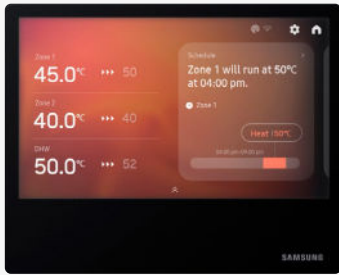

Brugervenligt design

Kaskademonitoren og controlleren har et slankt, professionelt design og kan tilpasses til specifikke formål. Den har et 7" display, der giver et omfattende overblik over kaskadesystemet og gør det nemt at overvåge og styre.

Et stort, brugervenligt display³ giver brugeren en hurtig status for alle enheder i kaskade-systemet⁴. Interfacet giver indsigt i varme- og energiforbrug for nem systemadministration. Vigtige driftsdetaljer kan overvåges på et øjeblik, herunder antal enheder i drift, zonestyingsstatus, driftstilstande, vandtemperatur og meget mere. Alle oplysninger om tilsluttede udendørsenheder vises på en enkelt skærm, hvilket giver et enkelt og klart overblik til overvågning af de tilsluttede enheder.