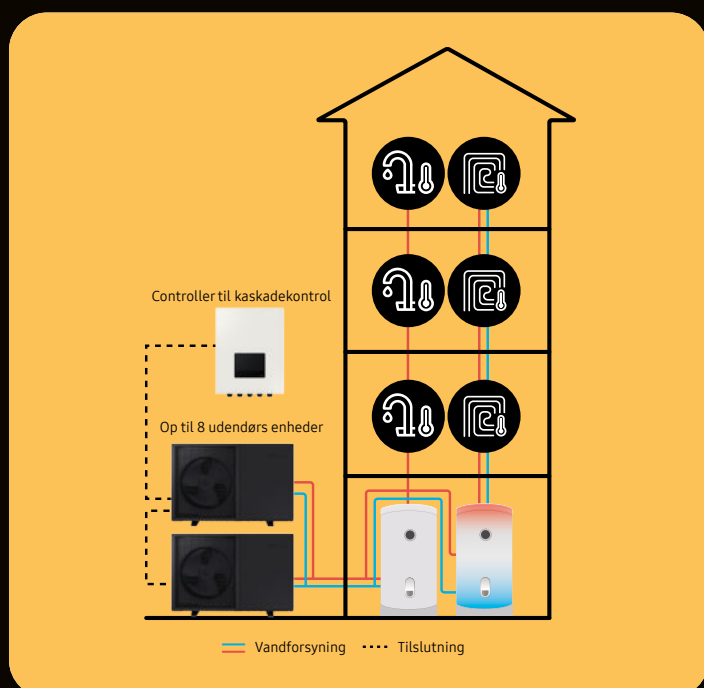

Kaskade kontrol

Øget fleksibilitet og problemfri tilpasning

EHS-kaskadestyringen¹ kan styre op til otte EHS-enheder², der er i drift samtidig, hvilket giver øget fleksibilitet og nem tilpasning til varme- og varmtvandsbehov.

EHS-kaskadeløsningen starter enheden med den laveste driftstid og stopper enheden med den højeste. På den måde hjælper den med at afbalancere forbruget og optimere effektiviteten i hele systemet. Den perfekte løsning til flerfamiliehuse, hvor varme- og kølebehovet kan variere meget.

Brugervenligt design

Kaskademonitoren og controlleren har et slankt, professionelt design og kan tilpasses til specifikke formål. Den har et 7" display, der giver et omfattende overblik over kaskadesystemet og gør det nemt at overvåge og styre.

Et stort, brugervenligt display³ giver brugeren en hurtig status for alle enheder i kaskade-systemet⁴. Interfacet giver indsigt i varme- og energiforbrug for nem systemadministration. Vigtige driftsdetaljer kan overvåges på et øjeblik, herunder antal enheder i drift, zonestyingsstatus, driftstilstande, vandtemperatur og meget mere. Alle oplysninger om tilsluttede udendørsenheder vises på en enkelt skærm, hvilket giver et enkelt og klart overblik til overvågning af de tilsluttede enheder.